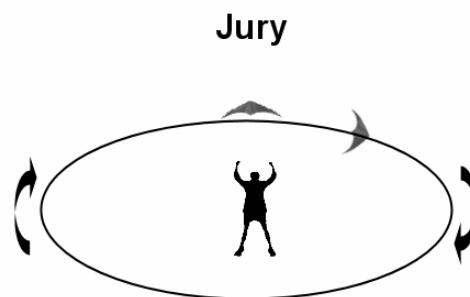

Compulsory figure - 2 lines IntermediatesPflichtfigur für 2-Leiner FortgeschritteneFigure imposée, 2 lignes Intermédiaires

1. Belly-Start in front of Jury
Belly-Start vor der Jury
Belly-start devant le jury
2. 360 right (full circle)
360iger nach rechts (eine ganze Runde)
360 à droite (un tour complet)
- 3.* Axel, left initiated, in front of Jury
Axel, links ausgelöst, vor der Jury
Axel, déclenché à gauche, devant le jury
4. 180° right
180er nach rechts
180° vers la droite
5. 1½ Loop counterclockwise
1½ Loop gegen den Uhrzeigersinn
1½ Loop contre le sens de la montre
6. 180° left
180er nach links
180° vers la gauche
7. two-tip landing in front of jury
Zweipunkt-Landung vor der Jury
atterissage sur le deux pointes devant le jury

* : this means that the kite rotates counter-clockwise when seen from above - der Drachen dreht sich, von oben betrachtet, gegen den Uhrzeigersinn
- vu d'en haut , le cerf-volant tourne contre le sens de la montre

Compulsory figure - 4 lines Intermediates

Pflichtfigur für 4-Leiner Fortgeschrittene

Figure imposée, 4 lignes Intermédiaires

1. Belly-Start in front of Jury
Belly-Start vor der Jury
Belly-start devant le jury
2. 360 right (full circle)
360iger nach rechts (eine ganze Runde)
360 à droite (un tour complet)
3. 360 left, backwards (full circle)
360iger nach links, rückwärts (eine ganze Runde)
360 à gauche, marche arrière (un tour complet)
4. 180° right
180er nach rechts
180° vers la droite
5. 1½ Loop counterclockwise
1½ Loop gegen den Uhrzeigersinn
1½ Loop contre le sens de la montre
6. 180° left
180er nach links
180° vers la gauche
7. two-tip landing in front of jury
Zweipunkt-Landung vor der Jury
atterissage sur le deux pointes devant le jury