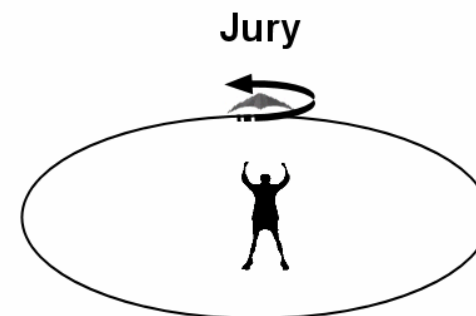

Compulsory figure - 2 lines IntermediatesPflichtfigur für 2-Leiner FortgeschritteneFigure imposée, 2 lignes Intermédiaires

1. Belly-Start in front of Jury
Belly-Start vor der Jury
Belly-start devant le jury
2. 360 right (full circle)
360iger nach rechts (eine ganze Runde)
360 à droite (un tour complet)
- 3.* Axel, left initiated, in front of Jury
Axel, links ausgelöst, vor der Jury
Axel, déclenché à gauche, devant le jury
4. 180° right
180er nach rechts
180° vers la droite
5. 1½ Loop counterclockwise
1½ Loop gegen den Uhrzeigersinn
1½ Loop contre le sens de la montre
6. 180° left
180er nach links
180° vers la gauche
7. two-tip landing in front of jury
Zweipunkt-Landung vor der Jury
atterissage sur le deux pointes devant le jury

* : this means that the kite rotates counter-clockwise when seen from above - der Drachen dreht sich, von oben betrachtet, gegen den Uhrzeigersinn
- vu d'en haut , le cerf-volant tourne contre le sens de la montre

Compulsory figure - 4 lines Intermediates

Pflichtfigur für 4-Leiner Fortgeschrittene

Figure imposée, 4 lignes Intermédiaires

1. Belly-Start in front of Jury
Belly-Start vor der Jury
Belly-start devant le jury
2. 360 right (full circle)
360iger nach rechts (eine ganze Runde)
360 à droite (un tour complet)
3. 360 left, backwards (full circle)
360iger nach links, rückwärts (eine ganze Runde)
360 à gauche, marche arrière (un tour complet)
4. 180° right
180er nach rechts
180° vers la droite
5. 1½ Loop counterclockwise
1½ Loop gegen den Uhrzeigersinn
1½ Loop contre le sens de la montre
6. 180° left
180er nach links
180° vers la gauche
7. two-tip landing in front of jury
Zweipunkt-Landung vor der Jury
atterissage sur le deux pointes devant le jury