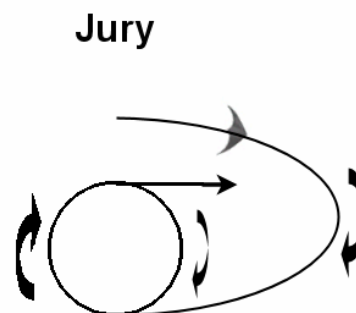

Compulsory figure - 2 lines IntermediatesPflichtfigur für 2-Leiner FortgeschritteneFigure imposée, 2 lignes Intermédiaires

1. Belly-Start in front of Jury
Belly-Start vor der Jury
Belly-start devant le jury
2. 360 right (full circle)
360iger nach rechts (eine ganze Runde)
360 à droite (un tour complet)
- 3.* Axel, left initiated, in front of Jury
Axel, links ausgelöst, vor der Jury
Axel, déclenché à gauche, devant le jury
4. 180° right
180er nach rechts
180° vers la droite
5. 1½ Loop counterclockwise
1½ Loop gegen den Uhrzeigersinn
1½ Loop contre le sens de la montre
6. 180° left
180er nach links
180° vers la gauche
7. two-tip landing in front of jury
Zweipunkt-Landung vor der Jury
atterissage sur le deux pointes devant le jury

* : this means that the kite rotates counter-clockwise when seen from above - der Drachen dreht sich, von oben betrachtet, gegen den Uhrzeigersinn
- vu d'en haut , le cerf-volant tourne contre le sens de la montre

Compulsory figure - 4 lines Intermediates

Pflichtfigur für 4-Leiner Fortgeschrittene

Figure imposée, 4 lignes Intermédiaires

1. Belly-Start in front of Jury
Belly-Start vor der Jury
Belly-start devant le jury
2. 360 right (full circle)
360iger nach rechts (eine ganze Runde)
360 à droite (un tour complet)
3. 360 left, backwards (full circle)
360iger nach links, rückwärts (eine ganze Runde)
360 à gauche, marche arrière (un tour complet)
4. 180° right
180er nach rechts
180° vers la droite
5. 1½ Loop counterclockwise
1½ Loop gegen den Uhrzeigersinn
1½ Loop contre le sens de la montre
6. 180° left
180er nach links
180° vers la gauche
7. two-tip landing in front of jury
Zweipunkt-Landung vor der Jury
atterissage sur le deux pointes devant le jury