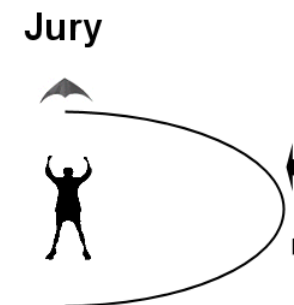

Compulsory figure - 2 lines IntermediatesPflichtfigur für 2-Leiner FortgeschritteneFigure imposée, 2 lignes Intermédiaires

1. Belly-Start in front of Jury
Belly-Start vor der Jury
Belly-start devant le jury
2. 360 right (full circle)
360iger nach rechts (eine ganze Runde)
360 à droite (un tour complet)
- 3.* Axel, left initiated, in front of Jury
Axel, links ausgelöst, vor der Jury
Axel, déclenché à gauche, devant le jury
4. 180° right
180er nach rechts
180° vers la droite
5. 1½ Loop counterclockwise
1½ Loop gegen den Uhrzeigersinn
1½ Loop contre le sens de la montre
6. 180° left
180er nach links
180° vers la gauche
7. two-tip landing in front of jury
Zweipunkt-Landung vor der Jury
atterissage sur le deux pointes devant le jury

* : this means that the kite rotates counter-clockwise when seen from above - der Drachen dreht sich, von oben betrachtet, gegen den Uhrzeigersinn
- vu d'en haut , le cerf-volant tourne contre le sens de la montre

Compulsory figure - 4 lines Intermediates

Pflichtfigur für 4-Leiner Fortgeschrittene

Figure imposée, 4 lignes Intermédiaires

1. Belly-Start in front of Jury
Belly-Start vor der Jury
Belly-start devant le jury
2. 360 right (full circle)
360iger nach rechts (eine ganze Runde)
360 à droite (un tour complet)
3. 360 left, backwards (full circle)
360iger nach links, rückwärts (eine ganze Runde)
360 à gauche, marche arrière (un tour complet)
4. 180° right
180er nach rechts
180° vers la droite
5. 1½ Loop counterclockwise
1½ Loop gegen den Uhrzeigersinn
1½ Loop contre le sens de la montre
6. 180° left
180er nach links
180° vers la gauche
7. two-tip landing in front of jury
Zweipunkt-Landung vor der Jury
atterissage sur le deux pointes devant le jury