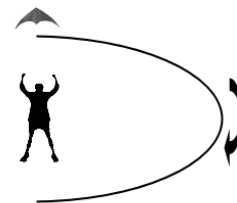

Compulsory figure - BeginnersPflichtfigur für AnfängerFigure imposée Débutants

1. 2-tip launch in front of Jury (helper allowed)
Zweipunkt-Start vor der Jury (Helfer erlaubt)
Décollage sur les deux pointes devant le jury (aide permise)

2. 180° right
180er nach rechts
180° à droite

3. Up-and-over
up-and-over
up-and-over

4. 180° left
180er nach links
180° vers la gauche

5. Loop clockwise
Loop im Uhrzeigersinn
Loop dans le sens de la montre

6. 180° left
180er nach links
180° vers la gauche

7. two-tip landing in front of jury
Zweipunkt-Landung vor der Jury
atterissage sur le deux pointes devant le jury

Jury

Jury

Jury